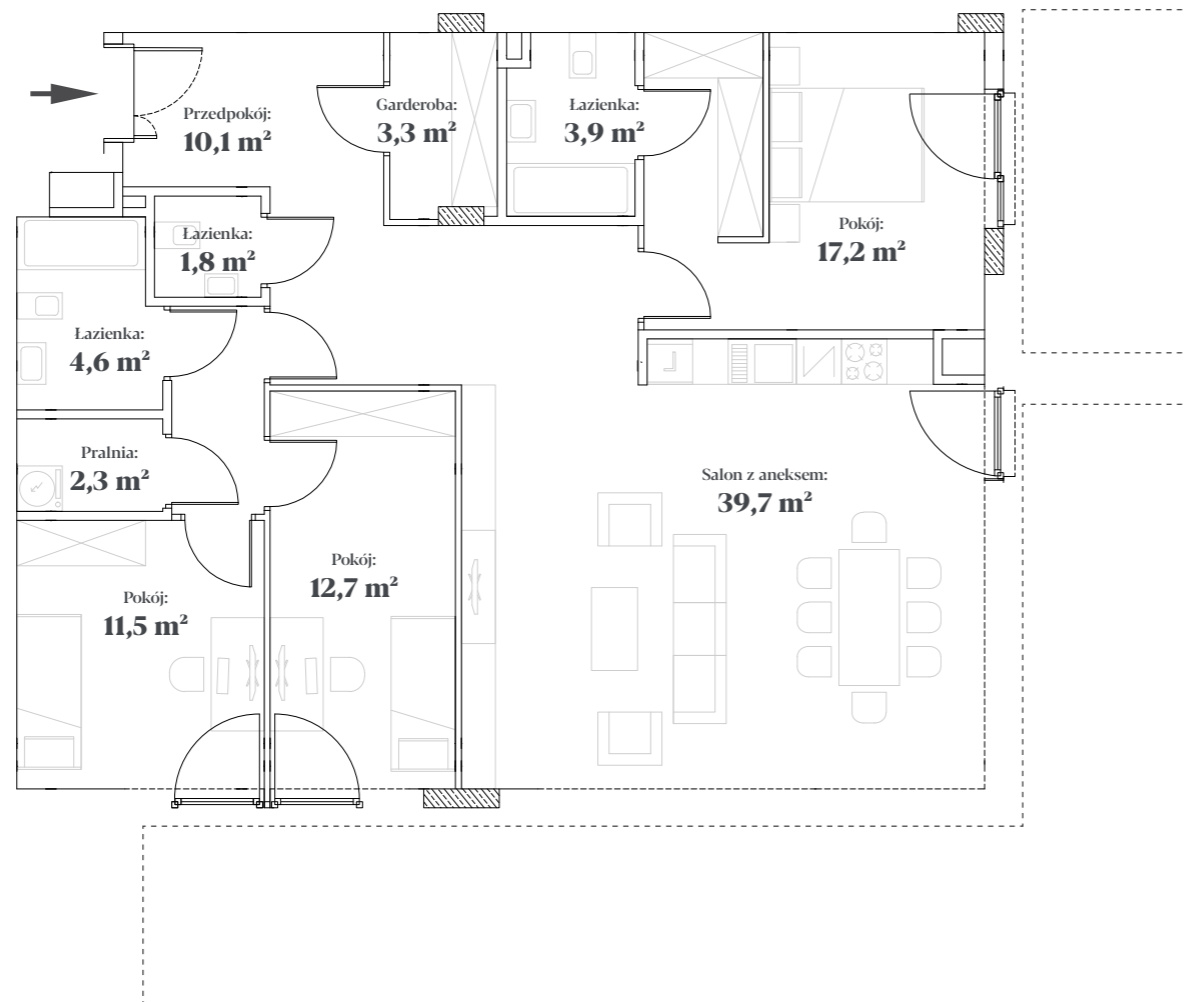

Apartament nr 7

Piętro:	1
Pokoje:	4
Powierzchnia:	117,3 m²

Przedpokój:	10,1 m²
Salon z aneksem:	39,7 m²
Pokój:	11,5 m²
Pokój:	12,7 m²
Pokój:	17,2 m²
Łazienka:	4,6 m²
Łazienka:	3,9 m²
Łazienka:	1,8 m²
Pralnia:	2,3 m²
Garderoba:	3,3 m²

Tarasy w każdym mieszkaniu o szerokości 2,5m.

Reprezentacyjne lobby z przeszkloną, panoramiczną windą.

Wysokie na 3m, przestronne apartamenty.

Przy Morskim Oku

b budlex