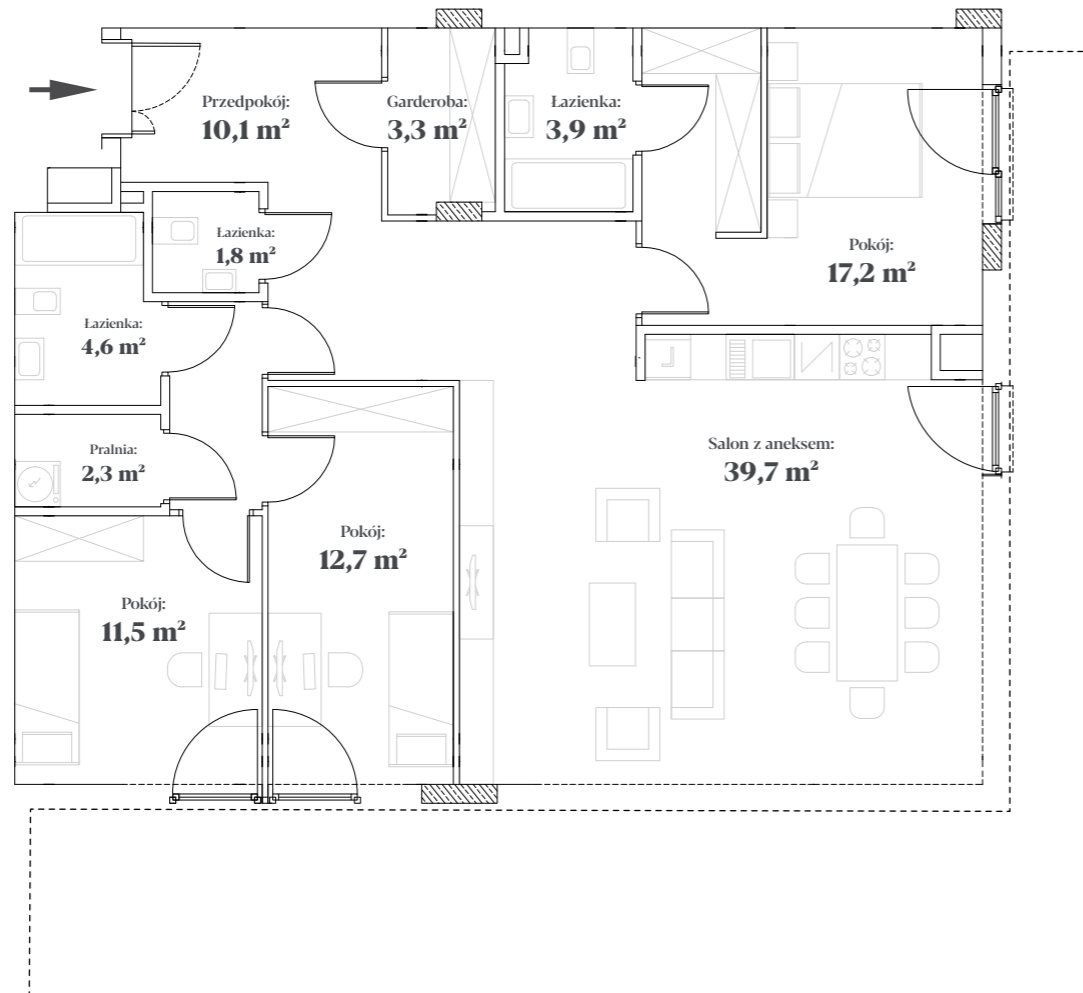

Apartament nr 1

Piętro: 0
Pokoje: 4
Powierzchnia: 117,3 m²

Przedpokój: 10,1 m²
Salon z aneksem: 39,7 m²
Pokój: 11,5 m²
Pokój: 12,7 m²
Pokój: 17,2 m²
Łazienka: 4,6 m²
Łazienka: 3,9 m²
Łazienka: 1,8 m²
Pralnia: 2,3 m²
Garderoba: 3,3 m²

Tarasy w każdym mieszkaniu o szerokości 2,5m.

Reprezentacyjne lobby z przeszkloną, panoramiczną windą.

Wysokie na 3m, przestronne apartamenty.